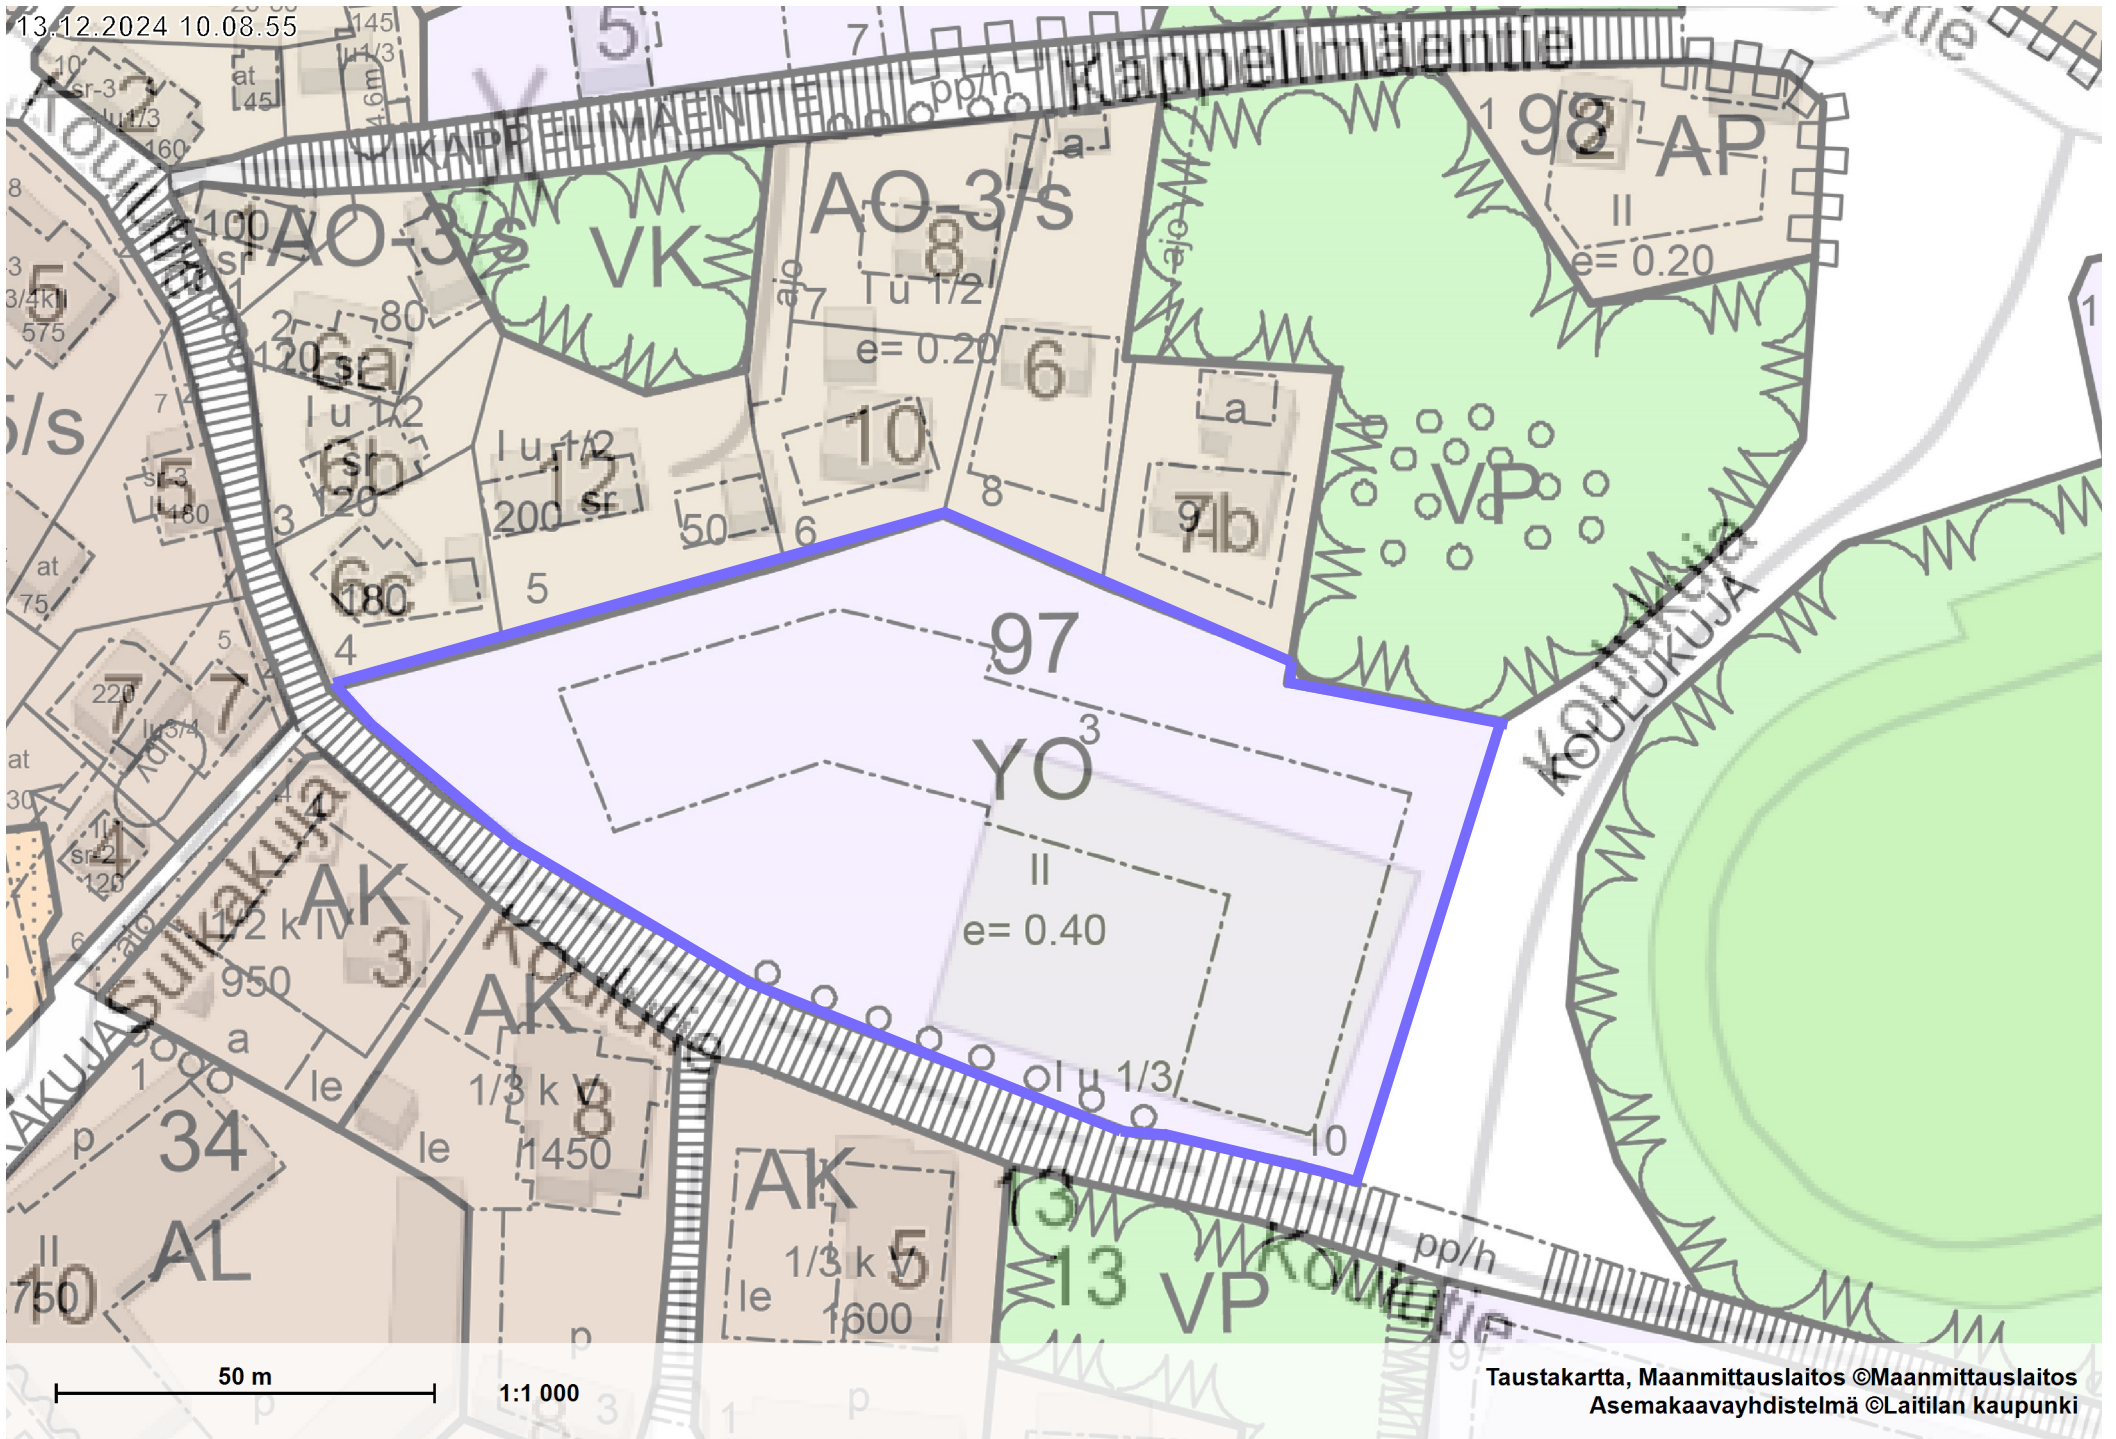

13.12.2024 10.08.55

Taustakartta, Maanmittauslaitos ©Maanmittauslaitos
 Asemakaavayhdistelmä ©Laitilan kaupunki

 Hankealueen rajaus